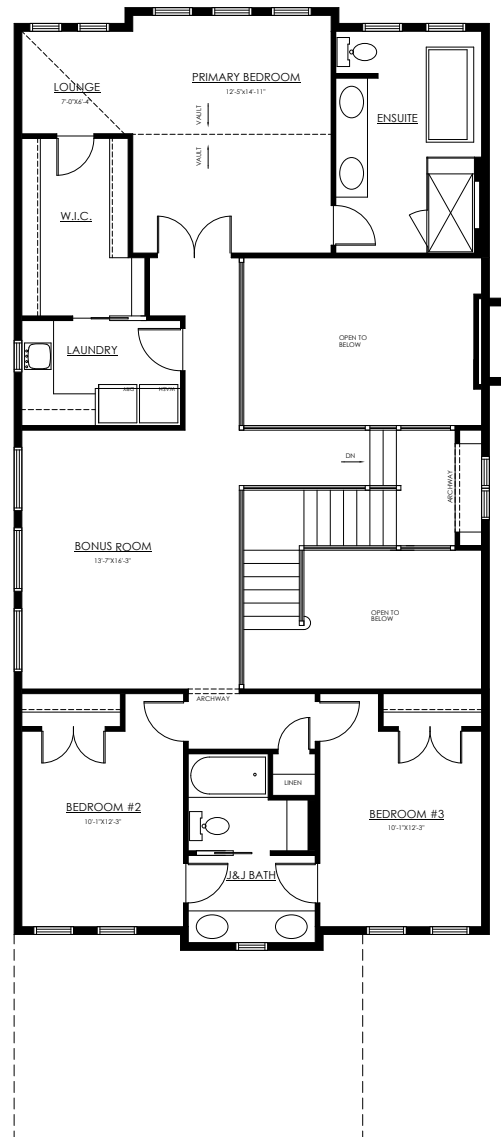

1409 HOWES CRES SW

2761 SQFT – 3 BEDROOMS

MAIN FLOOR
1347 sqft

UPPER FLOOR
1414 sqft