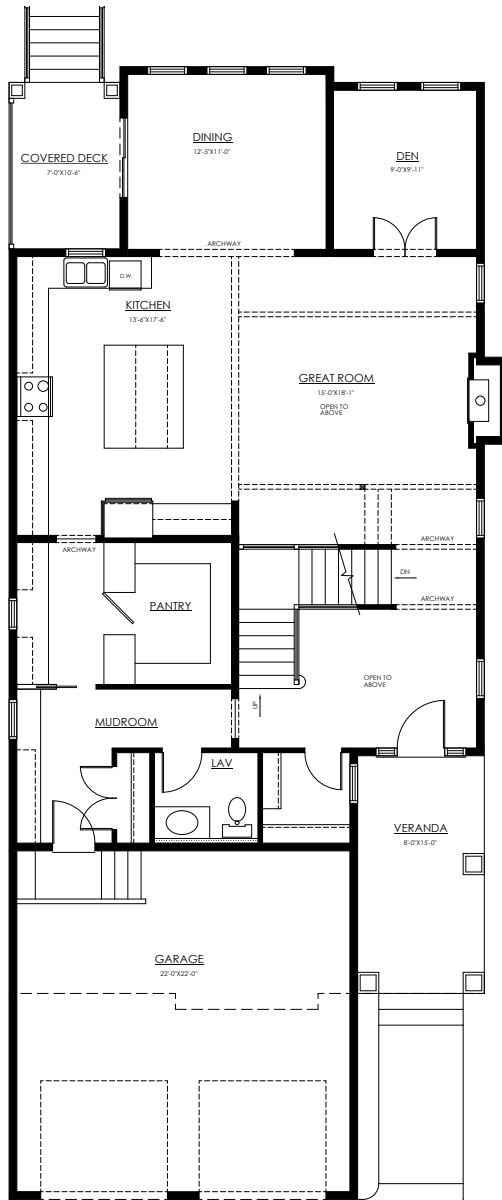

1409 HOWES CRES SW

2761 SQFT – 3 BEDROOMS

MAIN FLOOR
1347 sqft

UPPER FLOOR
1414 sqft