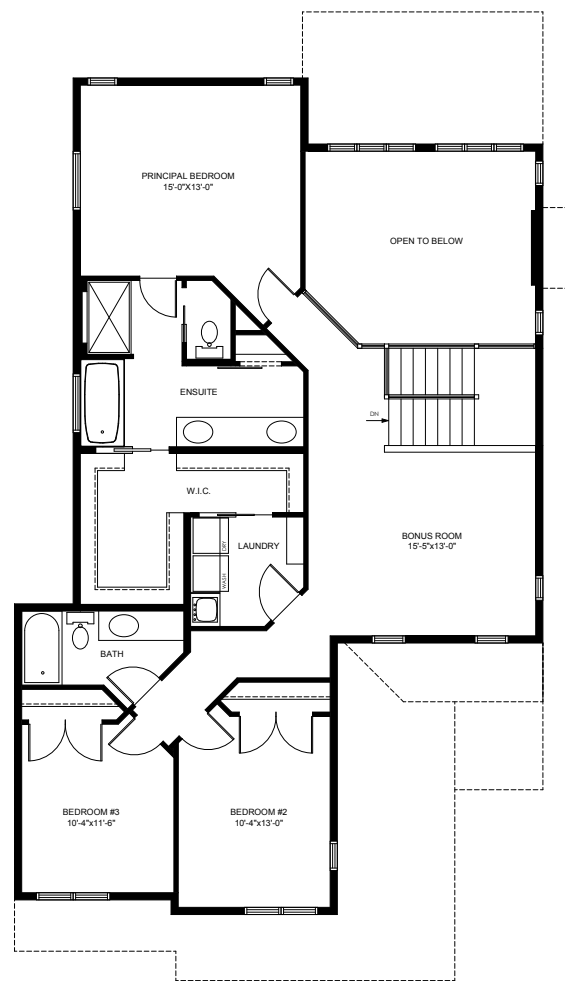

20712 27 AVENUE NW

2480 SQFT - 3 BEDROOMS

EMERALD

MAIN FLOOR
1181 sqft

UPPER FLOOR
1299 sqft