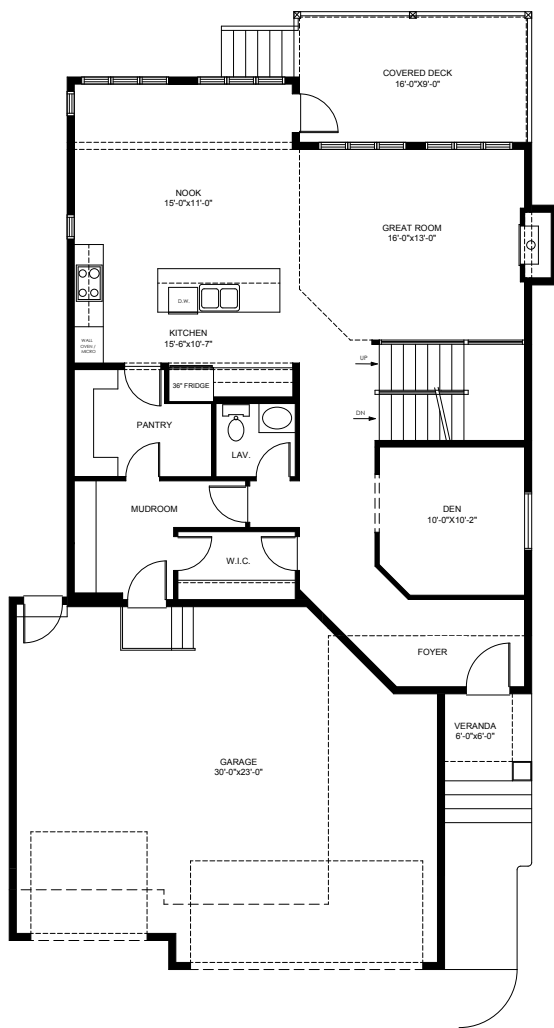

20712 27 AVENUE NW

2480 SQFT - 3 BEDROOMS

EMERALD

MAIN FLOOR
1181 sqft

UPPER FLOOR
1299 sqft